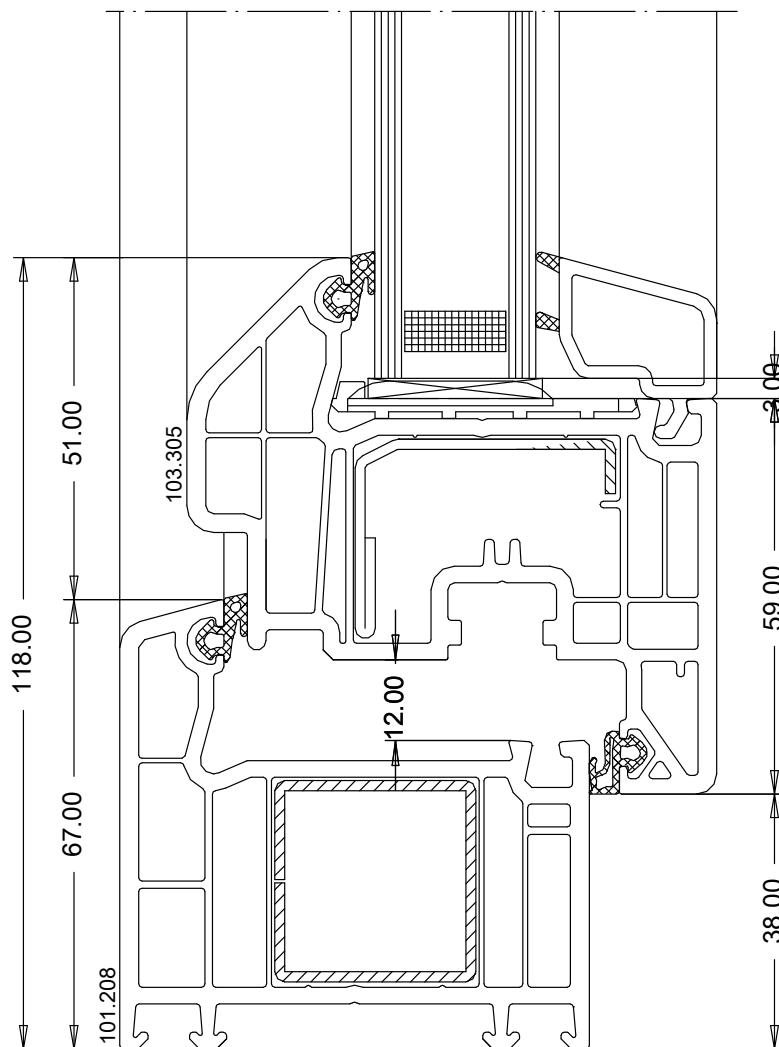

# ETHOS

Kombinacje profili , skala 1:1

SYSTEMY PROFILI

u01233